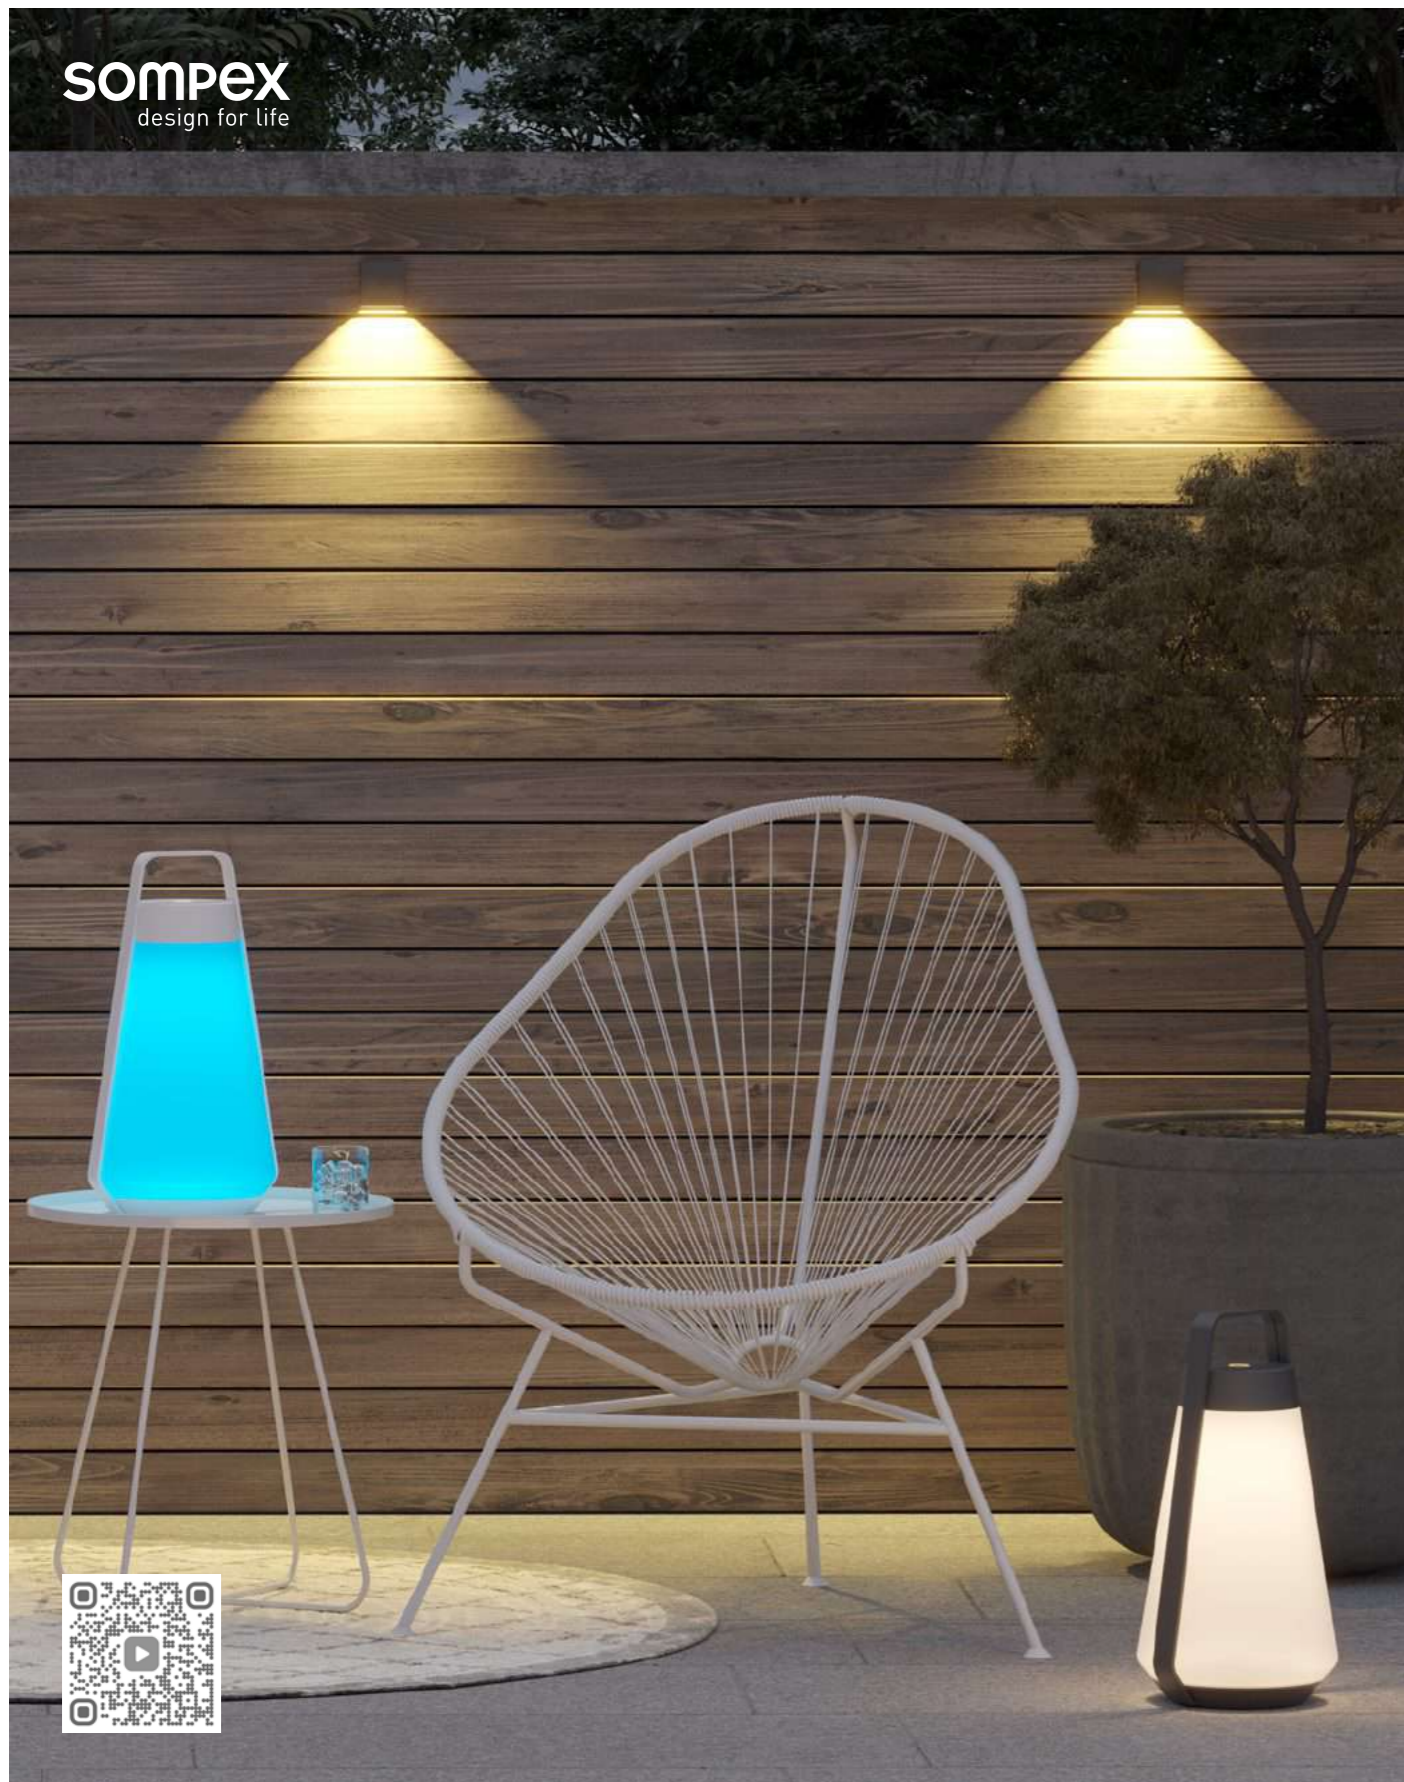

Akku-Tischleuchte, Aluminium, glas Weiß, dimmbar,
Gesamtleuchzeit max. 82 Std., inkl. Ladestation
Rechargeable table lamp, aluminum, glass white, dimmable,
run time max. 82 hrs., charging base incl.
3,5 Watt • LED • 2700K & 3000K & 4000K & RGB • 340lm • IP65
h: 40 cm • Ø: 21,5 cm

Design: Lexis Kraft

- 78400 | Schwarz, black
- 78401 | Weiß, white
- 78402 | Anthrazit, anthracite