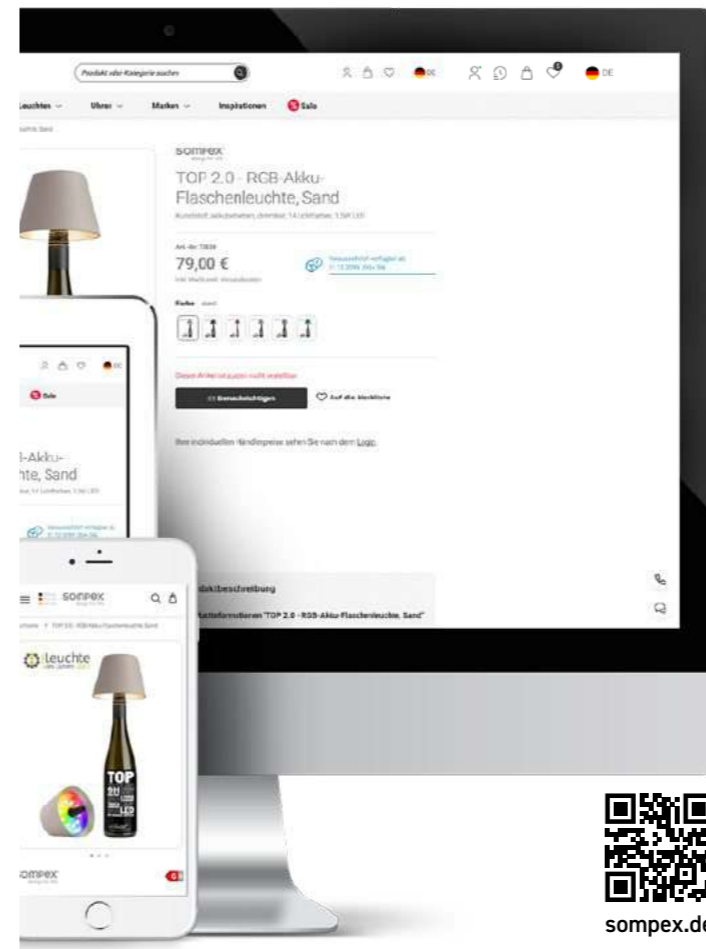

88400		
88424 | BLING | CHROM-MATT, CHROME-MATT		73
88425 | BLING | CHROM-MATT, CHROME-MATT		73
88400		
88426 | BLING | CHROM-MATT, CHROME-MATT		75
6215500		
6125001 | LM FILAMENT CURVED		82
6125601 | LM FILAMENT RUSTIKA CURVED		83
6215500		
6125801 | LM FILAMENT CURVED		84
6130901 | LM FILAMENT NORMALLAMPE		85
6132901 | LM FILAMENT KERZE		84
6133601 | LM FILAMENT KERZE		84
6134401 | LM FILAMENT KUGEL		84
6136701 | LM FILAMENT RUSTIKA		85
6138701 | LM FILAMENT GLOBE		84
625100		
625100 | LM FILAMENT SNOWFLAKE		81
625101 | LM FILAMENT STAR		81
625102 | LM FILAMENT DEERHEAD		81
625103 | LM FILAMENT XMAS TREE		81
625104 | LM FILAMENT HAPPY		81
625105 | LM FILAMENT SWEET		81
625130 | LM FILAMENT FLAMINGO		83
625131 | LM FILAMENT XMAS		83
625132 | LM FILAMENT DREAM		83
625133 | LM FILAMENT HOME		83
625134 | LM FILAMENT LOVE		83
625135 | LM FILAMENT HEART		83
725200		
725291 | TOP 2.0 SILICON | SCHWARZ, BLACK		17
725299 | TOP 2.0 | DISPLAY, DISPLAY		21
781700		
781792 | 6X MULTI-LADESTATION, 6X MULTI CHARGING BASE		53

www.sompex.de

JETZT UMSTEIGEN - ZEIT & GELD SPAREN!
SWITCH NOW - SAVE TIME & MONEY!

**MEHR FUNKTIONEN!
MORE FUNCTIONS!**

- **3% Online-Rabatt extra** 3% additional online discount
- **Sendungsverfolgung** track and trace
- **Bestsellungen & Rückstände** Orders & backlogs
- **Rechnungs- & Lieferhistorie** Invoice & delivery history
- **Verbesserte Suche** Improved search
- **Live-Bestände** Live stock
  Mit aktuelle Verfügbarkeit und Wiederverfügbarkeits-Datum
  With current availability and Re-availability date
- **Favoriten** Favourites
- **Schnell bestellen** Quick order
  Mit dieser Funktion können mehrere Produkte in beliebiger Anzahl in den Warenkorb gelegt werden.
  With this function you can add multiple products in any quantity to the shopping cart.
- **Warenkörbe speichern** Save shopping carts
- **Retourenportal** Return Portal
  Mit vereinfachtem Retourenmanagement von Bestellungen auf www.sompex.de
  With simplified return management for orders on www.sompex.de
- **Alternative Lieferanschriften/ Dropshipping** Alternative Delivery addresses/ Dropshipping

SOMPEX-SHOP-NEWSLETTER

Sie möchten als erstes über Produktneuheiten, Aktionen und neue Funktionen im B2B-Shop informiert werden, dann melden Sie sich noch heute an!

www.sompex.de/

Auf der Startseite, unter "Nichts verpassen!" einfach ihre E-Mail-Adresse eingeben die anschließende Mail bestätigen... Alles ganz unverbindlich, denn Sie können sich jederzeit unten in jedem Newsletter wieder abmelden.

If you would like to be the first to be informed about new products, promotions and new functions in the B2B shop, then register today!

www.sompex.de/

On the homepage, simply enter your email address under "Don't miss out!" and confirm the subsequent mail... All completely non-binding, because you can unsubscribe again at the bottom of each newsletter at any time.