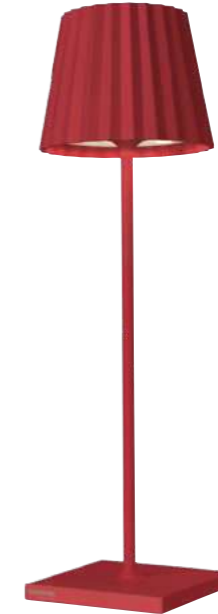

Ladestationen für 15x TROLL NANO, Kunststoff, Schwarz,
erweiterbar bis max. 3 Ebenen
Charging base for 15x TROLL NANO, plastic,
black, expandable up to max. 3 layers
47 cm • 29 cm • 4 cm

78579 | 15x Multi-Ladestation, 15x multi charging base