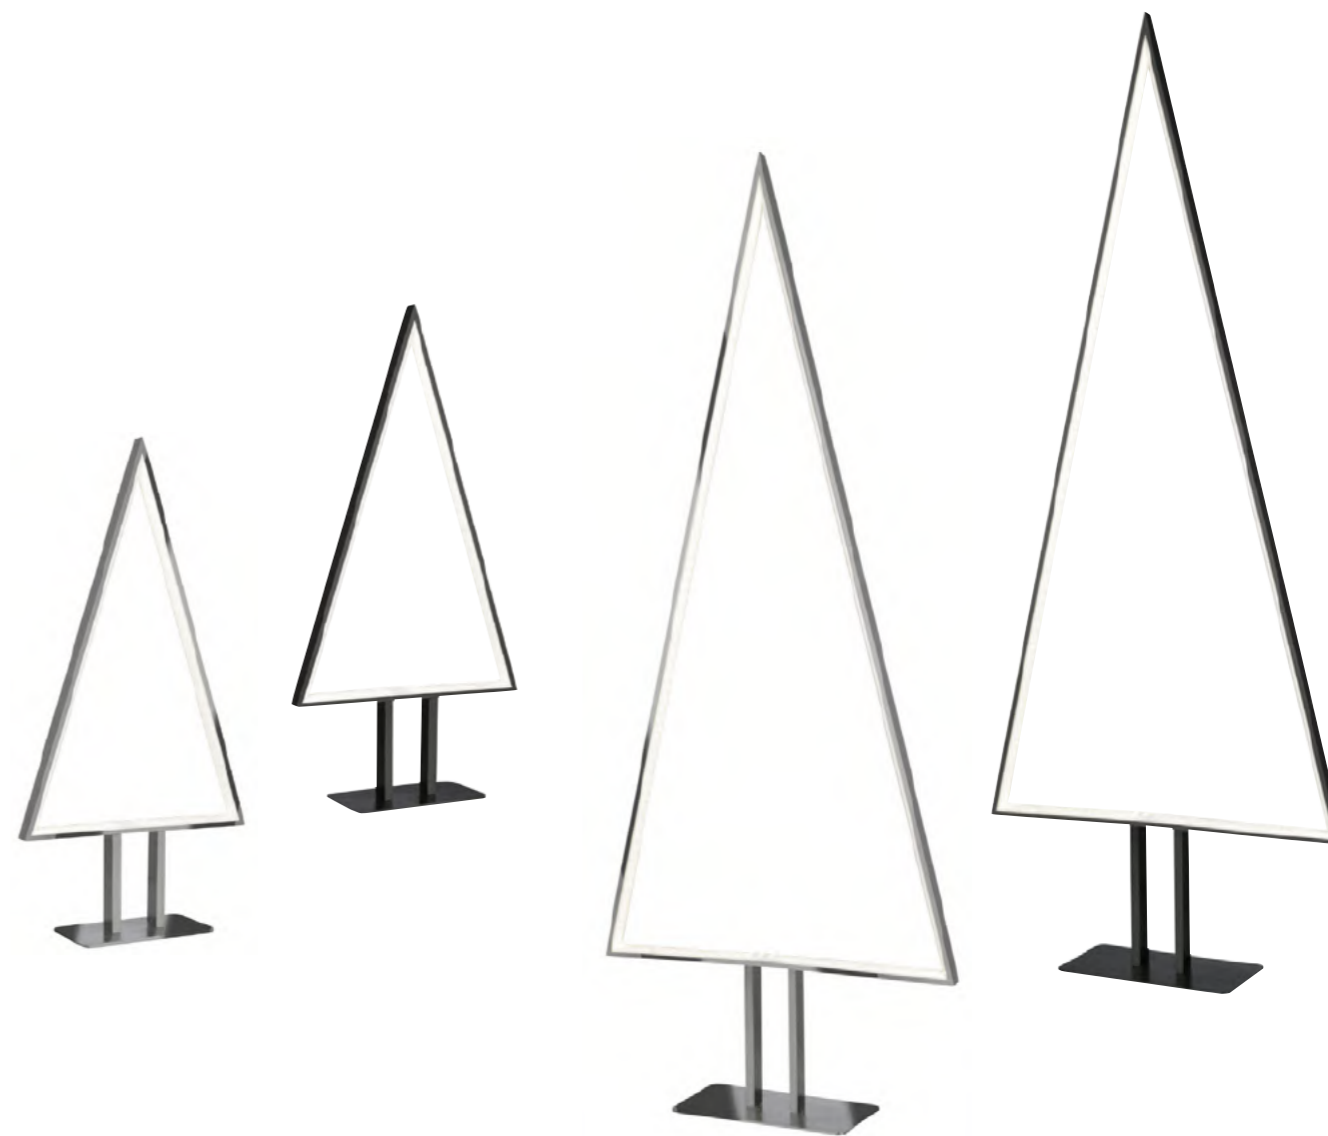

Design: Sompex

- 72121 | Aluminium, aluminum
- 72120 | Schwarz, black

- 72126 | Aluminium, aluminum
- 72125 | Schwarz, black