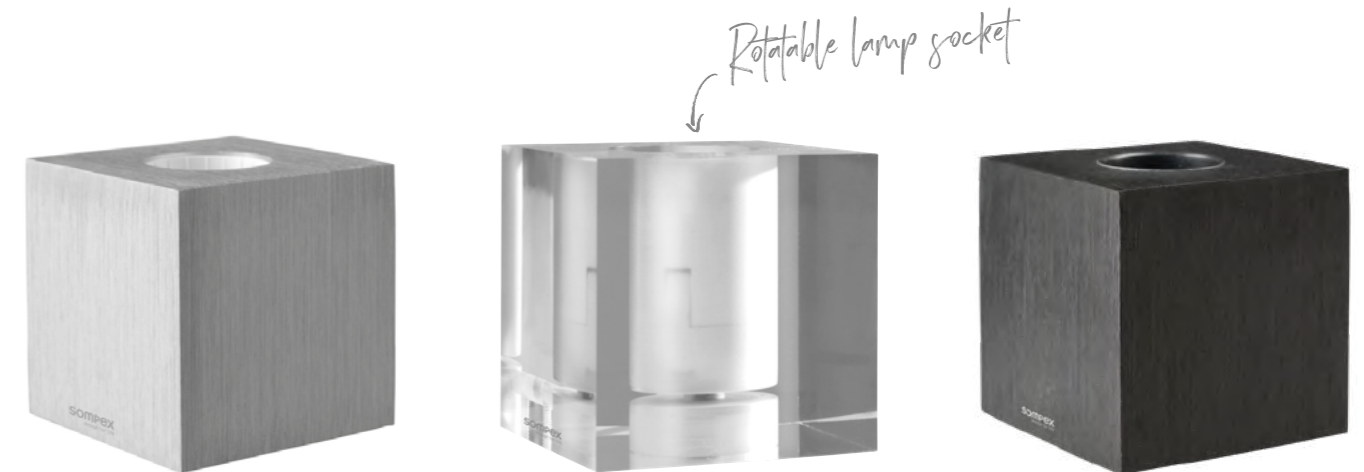

Tischleuchte, drehbares Gewinde
Table lamp, rotatable thread
max. 60 Watt • 230 V • E27
h: 8 cm • 8 cm • 8 cm

Design: Sompex

- 87410 | Aluminium, aluminum
- 87420 | Acryl, acrylic
- 87412 | Aluminium Schwarz, aluminum black