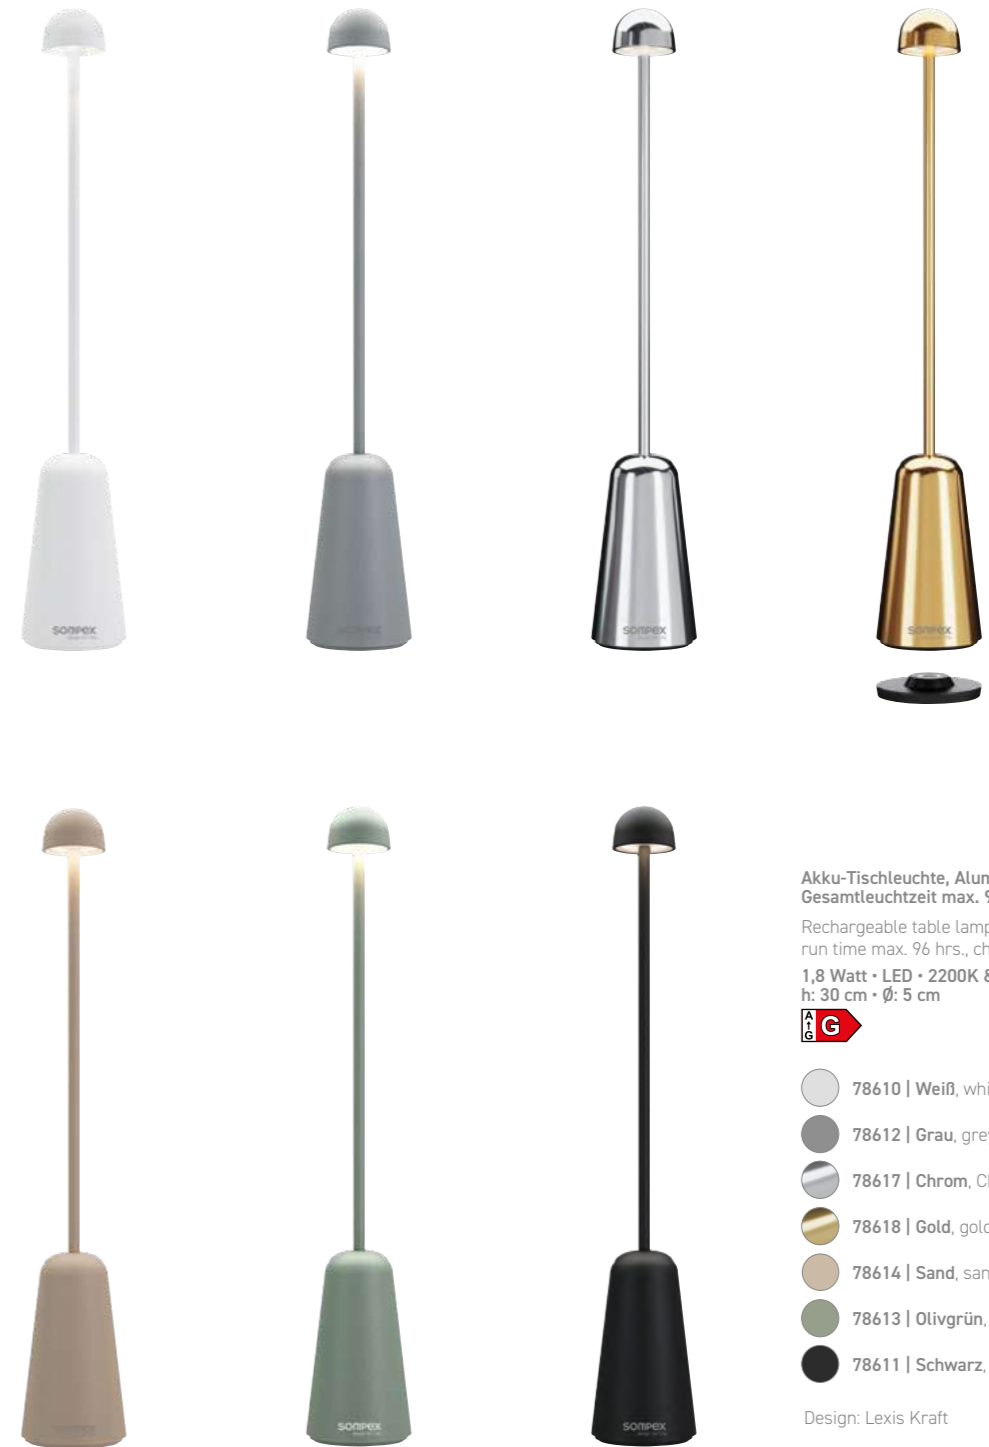

Akku-Tischleuchte, Aluminium, dimmbar,
Gesamtleuchtzeit max. 96 Std., inkl. Ladestation
Rechargeable table lamp, aluminum, dimmable
run time max. 96 hrs., charging base incl.
1,8 Watt • LED • 2200K & 3000K • 160lm • IP54
h: 30 cm • Ø: 5 cm

- 78610 | Weiß, white
- 78612 | Grau, grey
- 78617 | Chrom, Chrome
- 78618 | Gold, gold
- 78614 | Sand, sand
- 78613 | Olivgrün, olive green
- 78611 | Schwarz, black

Design: Lexis Kraft