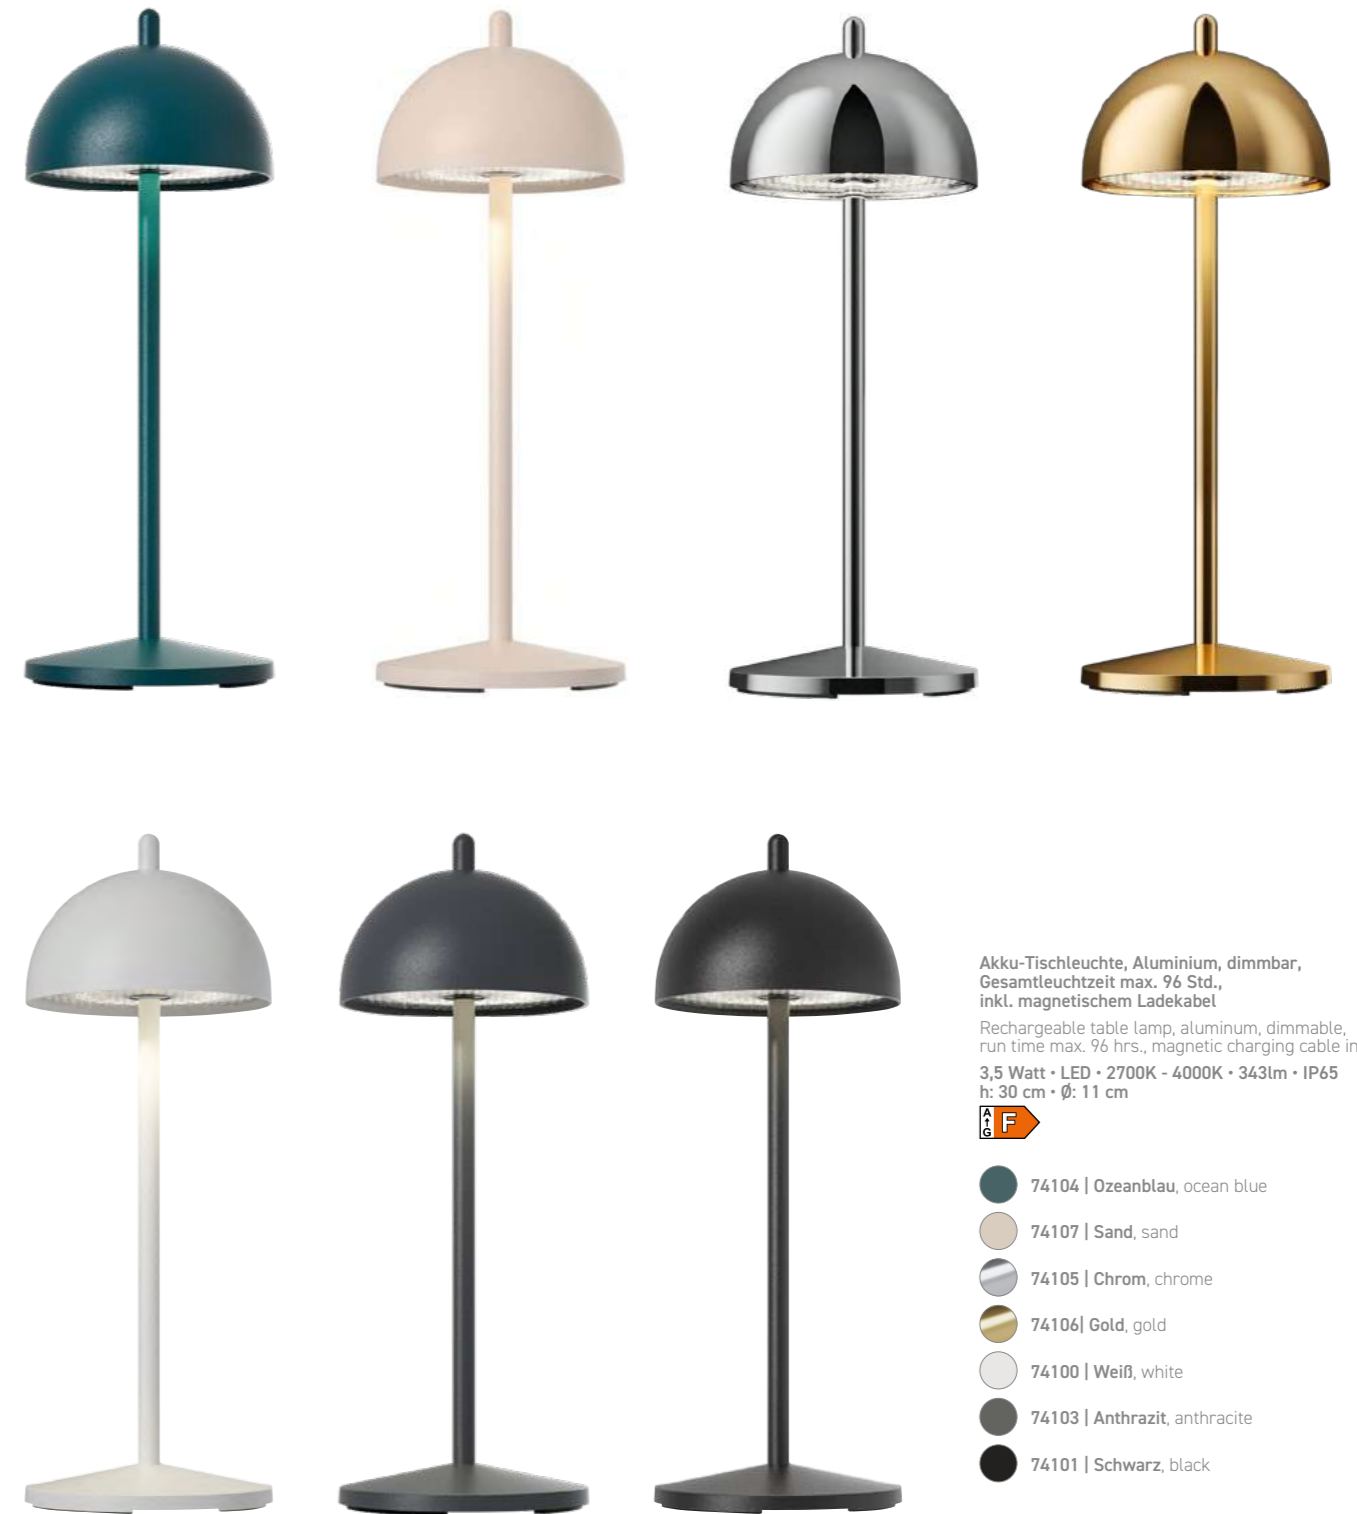

Musterring

Akku-Tischleuchte, Aluminium, dimmbar,
Gesamtleuchtzeit max. 96 Std.,
inkl. magnetischem Ladekabel

Rechargeable table lamp, aluminum, dimmable,
run time max. 96 hrs., magnetic charging cable incl.

3,5 Watt · LED · 2700K - 4000K · 343lm · IP65
h: 30 cm · Ø: 11 cm

- 74104 | Ozeanblau, ocean blue
- 74107 | Sand, sand
- 74105 | Chrom, chrome
- 74106 | Gold, gold
- 74100 | Weiß, white
- 74103 | Anthrazit, anthracite
- 74101 | Schwarz, black