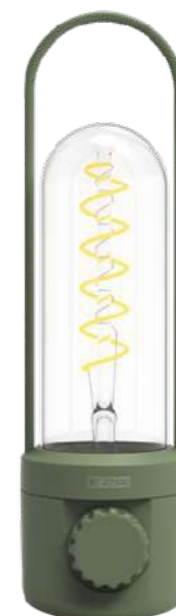

Akku-Tischleuchte, Aluminium, dimmbar,
Gesamtleuchtzeit max. 78 Std., inkl. magnetischem Ladekabel
Rechargeable table lamp, aluminum, dimmable,
run time max. 78 hrs., magnetic charging cable incl.
2,0 Watt • LED • 2200K • 110lm • IP65
h: 28 cm • Ø: 8,5 cm

- 78240 | Schwarz, black
- 78241 | Weiß, white
- 78242 | Anthrazit, anthracite

- 78243 | Blau, blue
- 78244 | Olivgrün, olive green
- 78245 | Rot, red

Design: Felix Stark