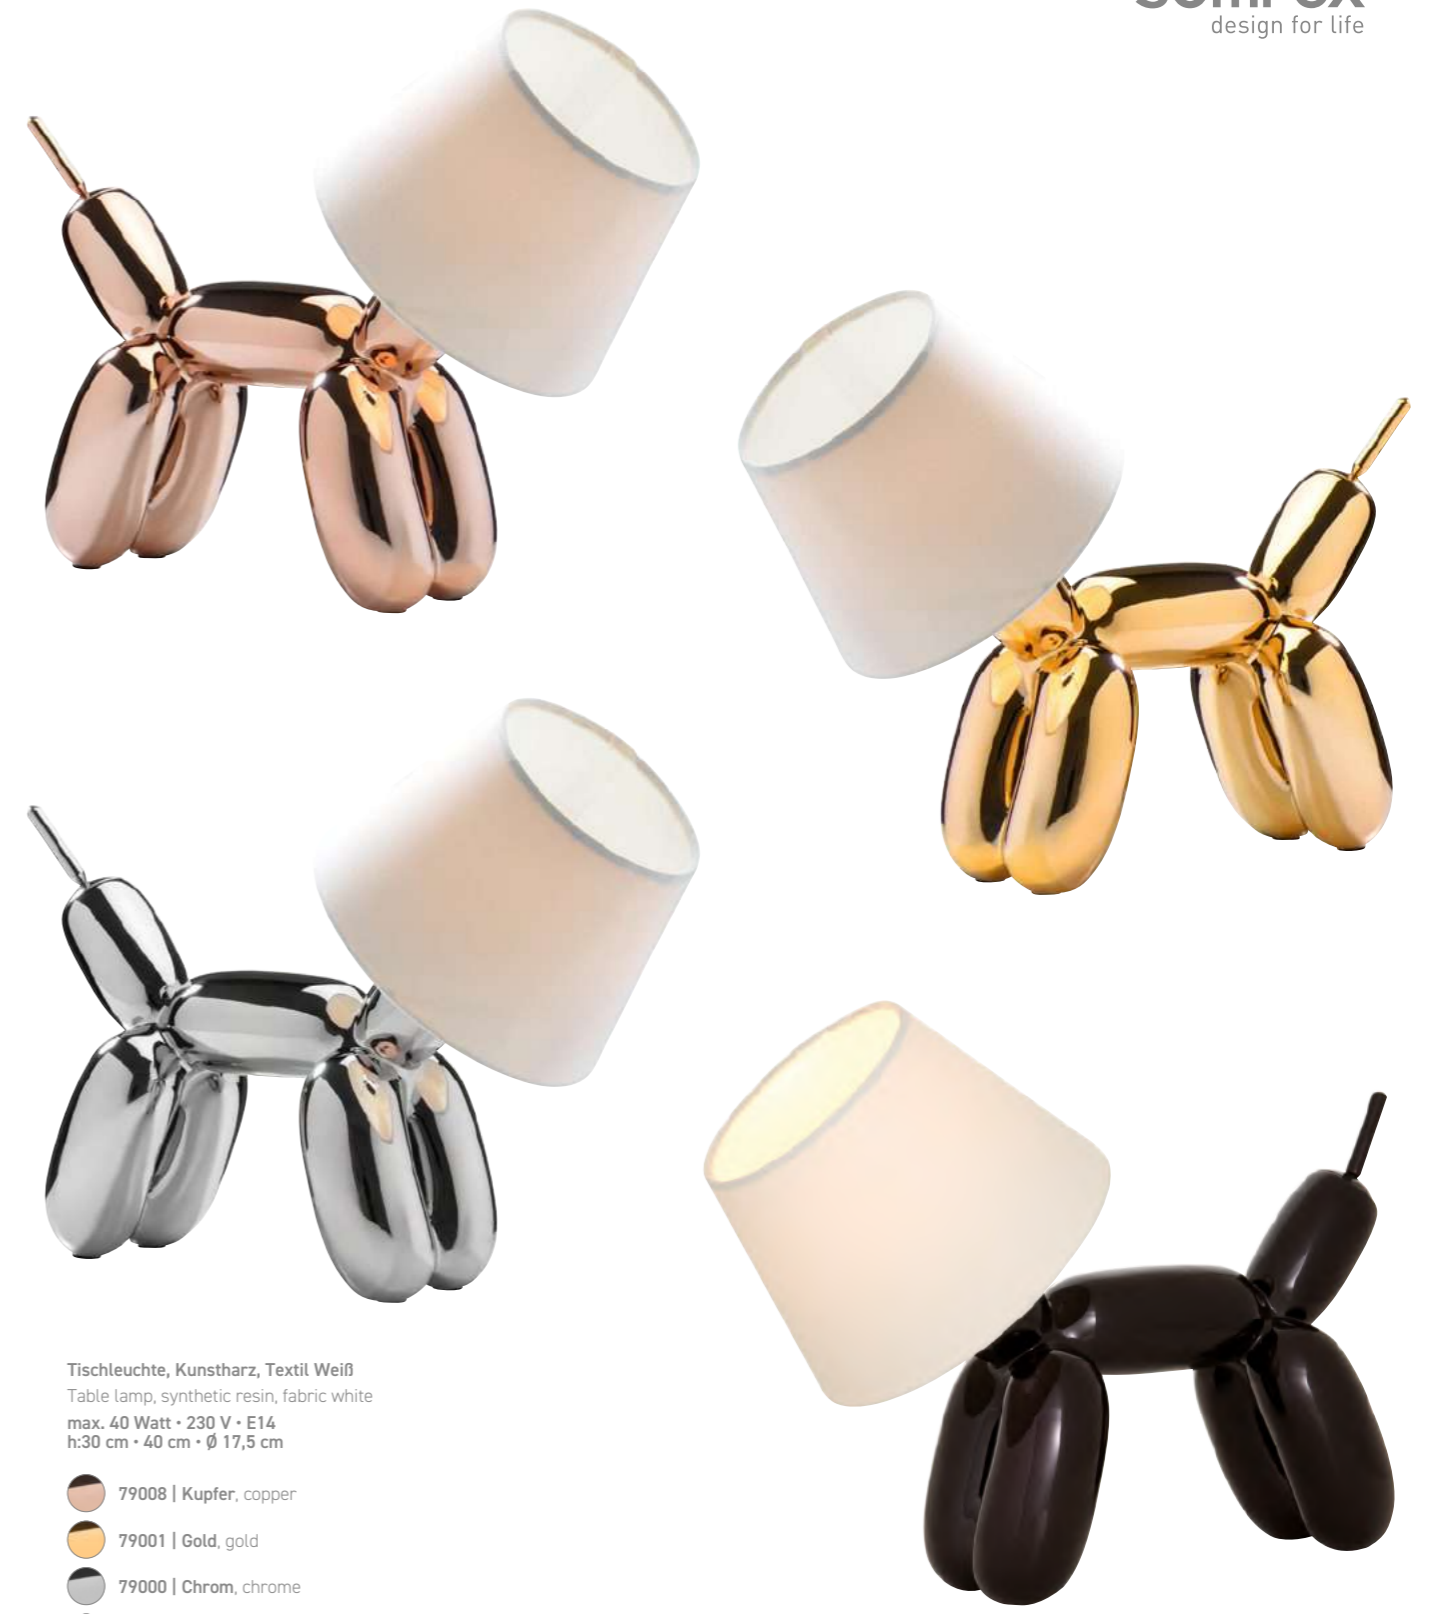

88424 | Chrom-matt, Chrome-matt

87434 | Schwarz, black

Stehleuchte, Metall, dimmbar
Floor lamp, metal, dimmable
10 Watt • LED • 3000K • 706lm
h: 140/125 cm • 20 cm • 16 cm

● 87436 | Schwarz, black

● 88426 | Chrom-matt, Chrome-matt