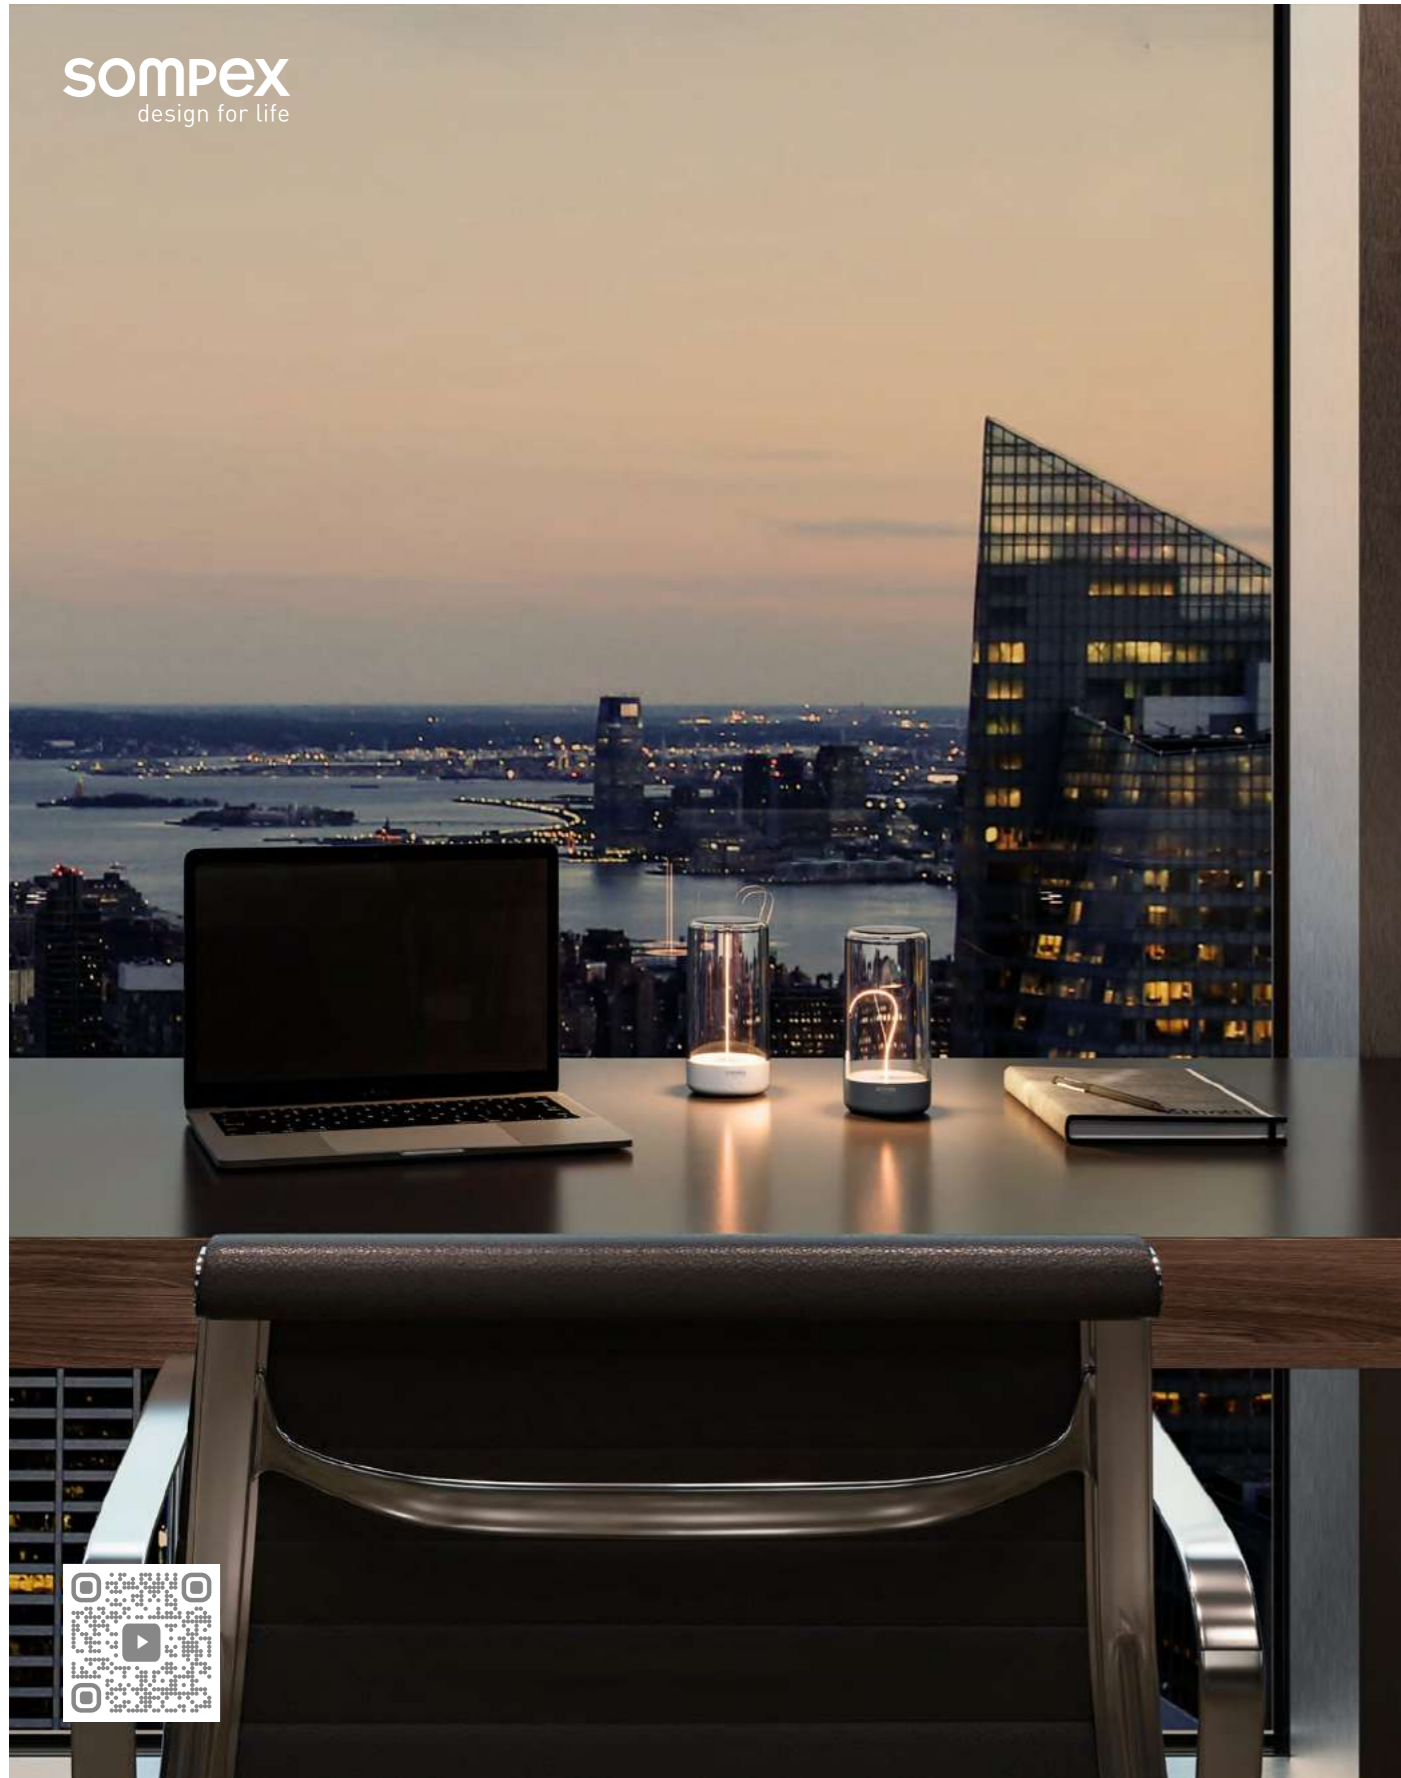

SALERNO 140

BARI 142

Akku-Tischleuchte, Kunststoff, 3 Licht-Modi: 15%, 100%,
pulsierendes Licht, Gesamtleuchtzeit max. 50 Std., USB-C Ladekabel
Rechargeable table lamp, plastic, 3 light settings: 15%, 100%,
pulsating light, run time max. 50 hrs., USB-C charging cable
0,5 Watt • LED • 1800K • IP54
h: 14,5 cm • Ø: 7 cm