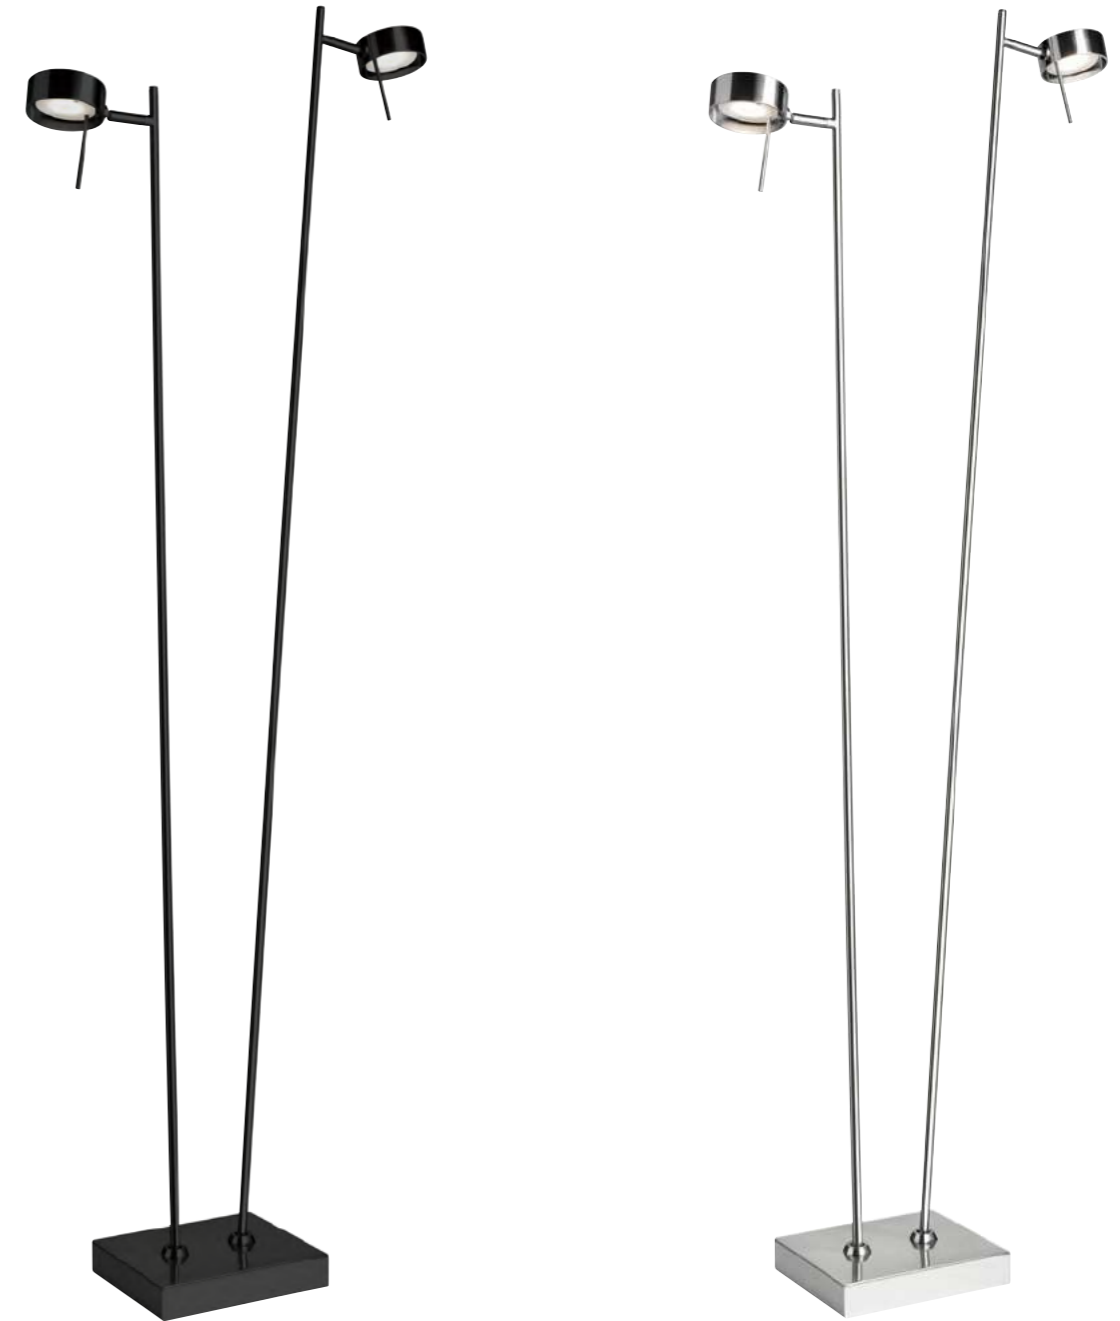

Stehleuchte, Metall, dimmbar
Floor lamp, metal, dimmable
10 Watt • LED • 3000K • 706lm
h: 140/125 cm • 20 cm • 16 cm

● 87436 | Schwarz, black

● 88426 | Chrom-matt, Chrome-matt