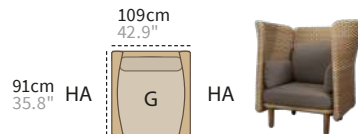

G

H

Coffee table