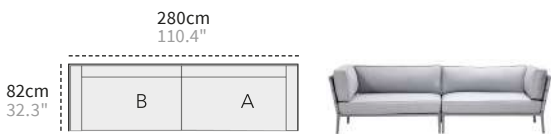

Conic combinations