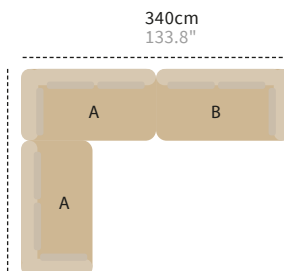

Coffee table

F

Single module

G

Chaise lounge, sofa module

270cm
106.2"

270cm
106.2"

370cm
145.7"