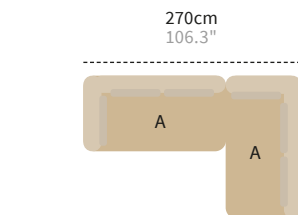

Coffee table

F

Single module

G

Chaise lounge, sofa module

270cm
106.2"

270cm
106.2"

370cm
145.7"