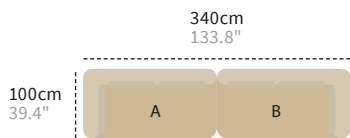

Coffee table

F

Single module

G

Chaise lounge, sofa module

270cm
106.2"

270cm
106.2"

370cm
145.7"