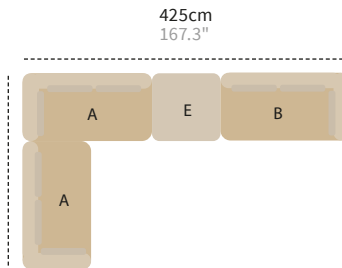

Coffee table

F

Single module

G

Chaise lounge, sofa module

270cm
106.2"

270cm
106.2"

370cm
145.7"