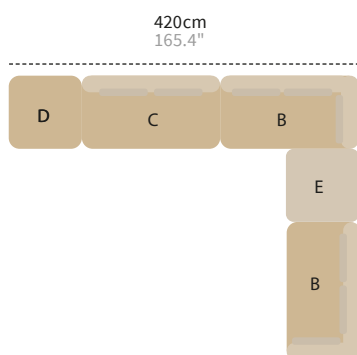

Coffee table

F

Single module

G

Chaise lounge, sofa module

270cm
106.2"

270cm
106.2"

370cm
145.7"