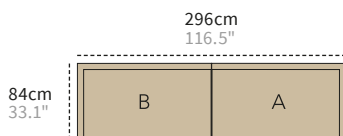

Modular options

Connect lounge combinations

2-seater sofa, left module

2-seater sofa, right module

Single module

Corner module

Chaiselounge, left module

Chaiselounge, right module