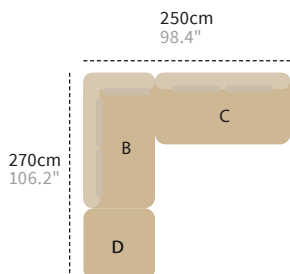

Coffee table

F

Single module

G

Chaise lounge, sofa module

270cm
106.2"

270cm
106.2"

370cm
145.7"