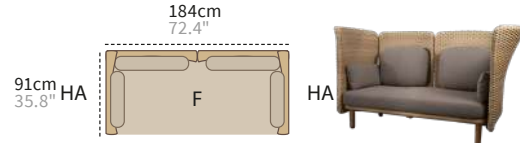

F

G

H

Coffee table